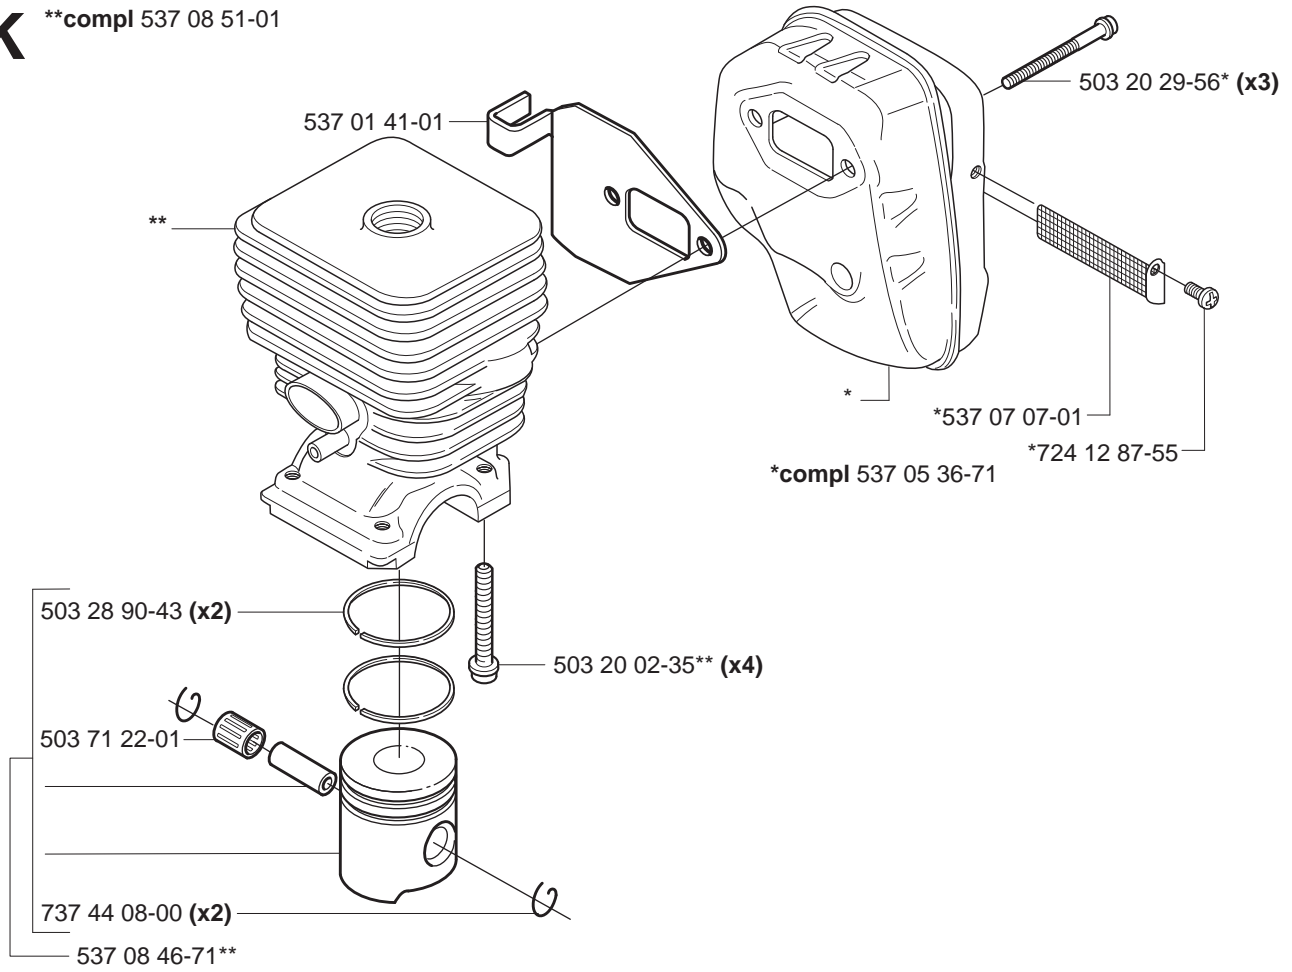

G

**compl 503 87 33-02

*compl 503 85 28-01

K****compl 537 08 51-01****L**

M *compl 503 85 24-74

N Accessories
Zubehöre
Accessoires
Accesorios
Tillbehör

*compl 537 30 14-09

Q Hedgetrimmer Attachment HA110
compl 537 19 66-01

537 19 85-01

537 09 52-01

503 21 68-16

537 14 86-11

*735 58 55-01

* (110mm)

*compl 537 19 58-01

*503 98 54-01

*503 78 52-01

*537 19 59-01

Q Hedgetrimmer Attachment HA850
compl 537 19 66-02

537 14 86-12

*735 58 08-10

*537 08 27-01 (829mm)

*compl 537 07 99-01

*503 98 54-01