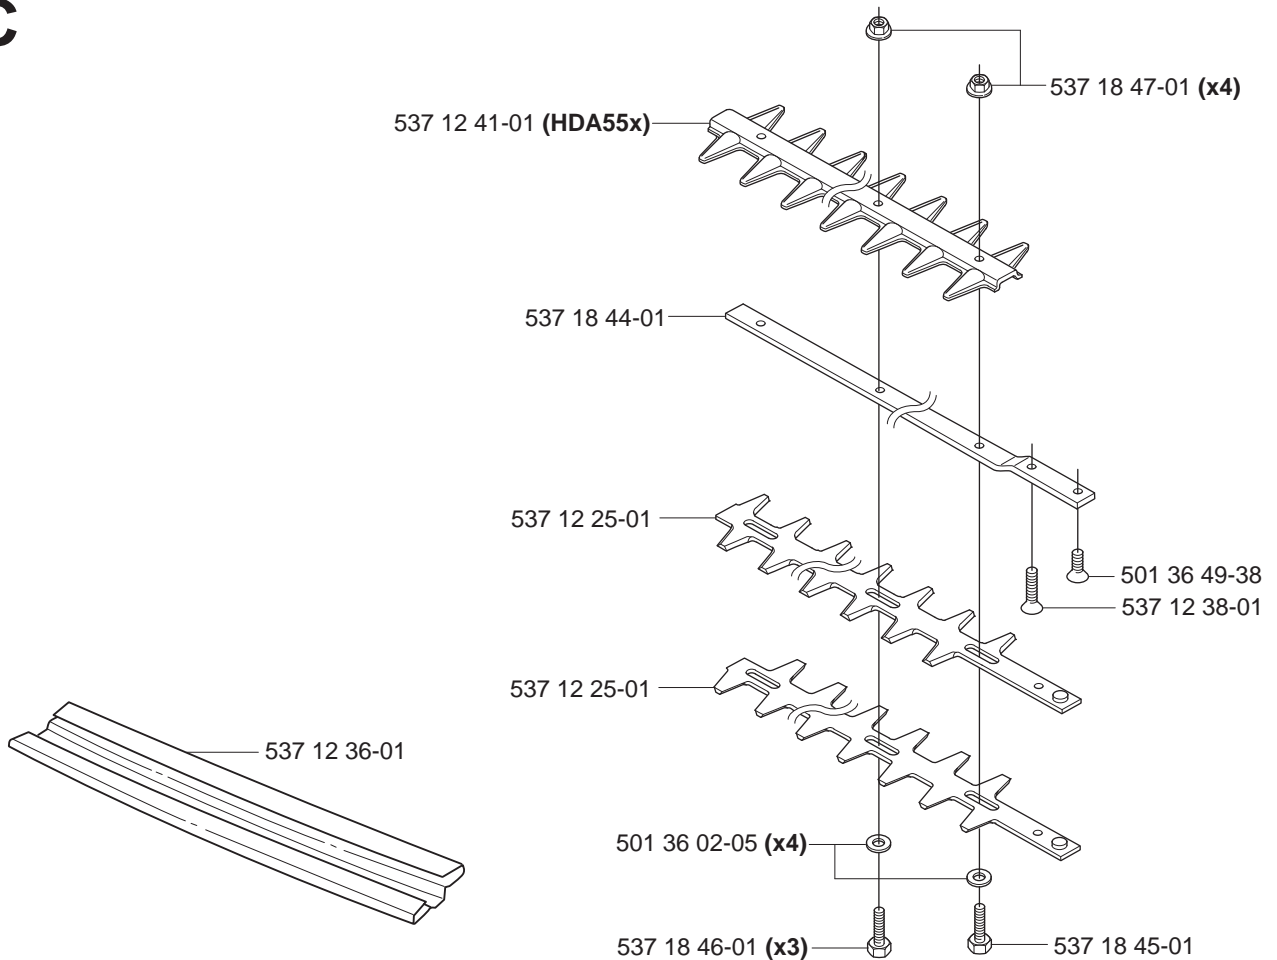

A

B HDA55x

B HE3x

B HE4x

C

D

E

F

G

**compl 503 87 33-02

*compl 503 85 28-01

K****compl 537 08 51-01****L**

M *compl 503 85 24-74

N Accessories
Zubehöre
Accessoires
Accesorios
Tillbehör

*compl 537 30 14-09

Q Hedgetrimmer Attachment HA110
compl 537 19 66-01

537 19 85-01

537 09 52-01

503 21 68-16

537 14 86-11

*735 58 55-01

* (110mm)

*compl 537 19 58-01

*503 98 54-01

*503 78 52-01

*537 19 59-01

Q Hedgetrimmer Attachment HA850
compl 537 19 66-02

537 14 86-12

*735 58 08-10

*537 08 27-01 (829mm)

*compl 537 07 99-01

*503 98 54-01