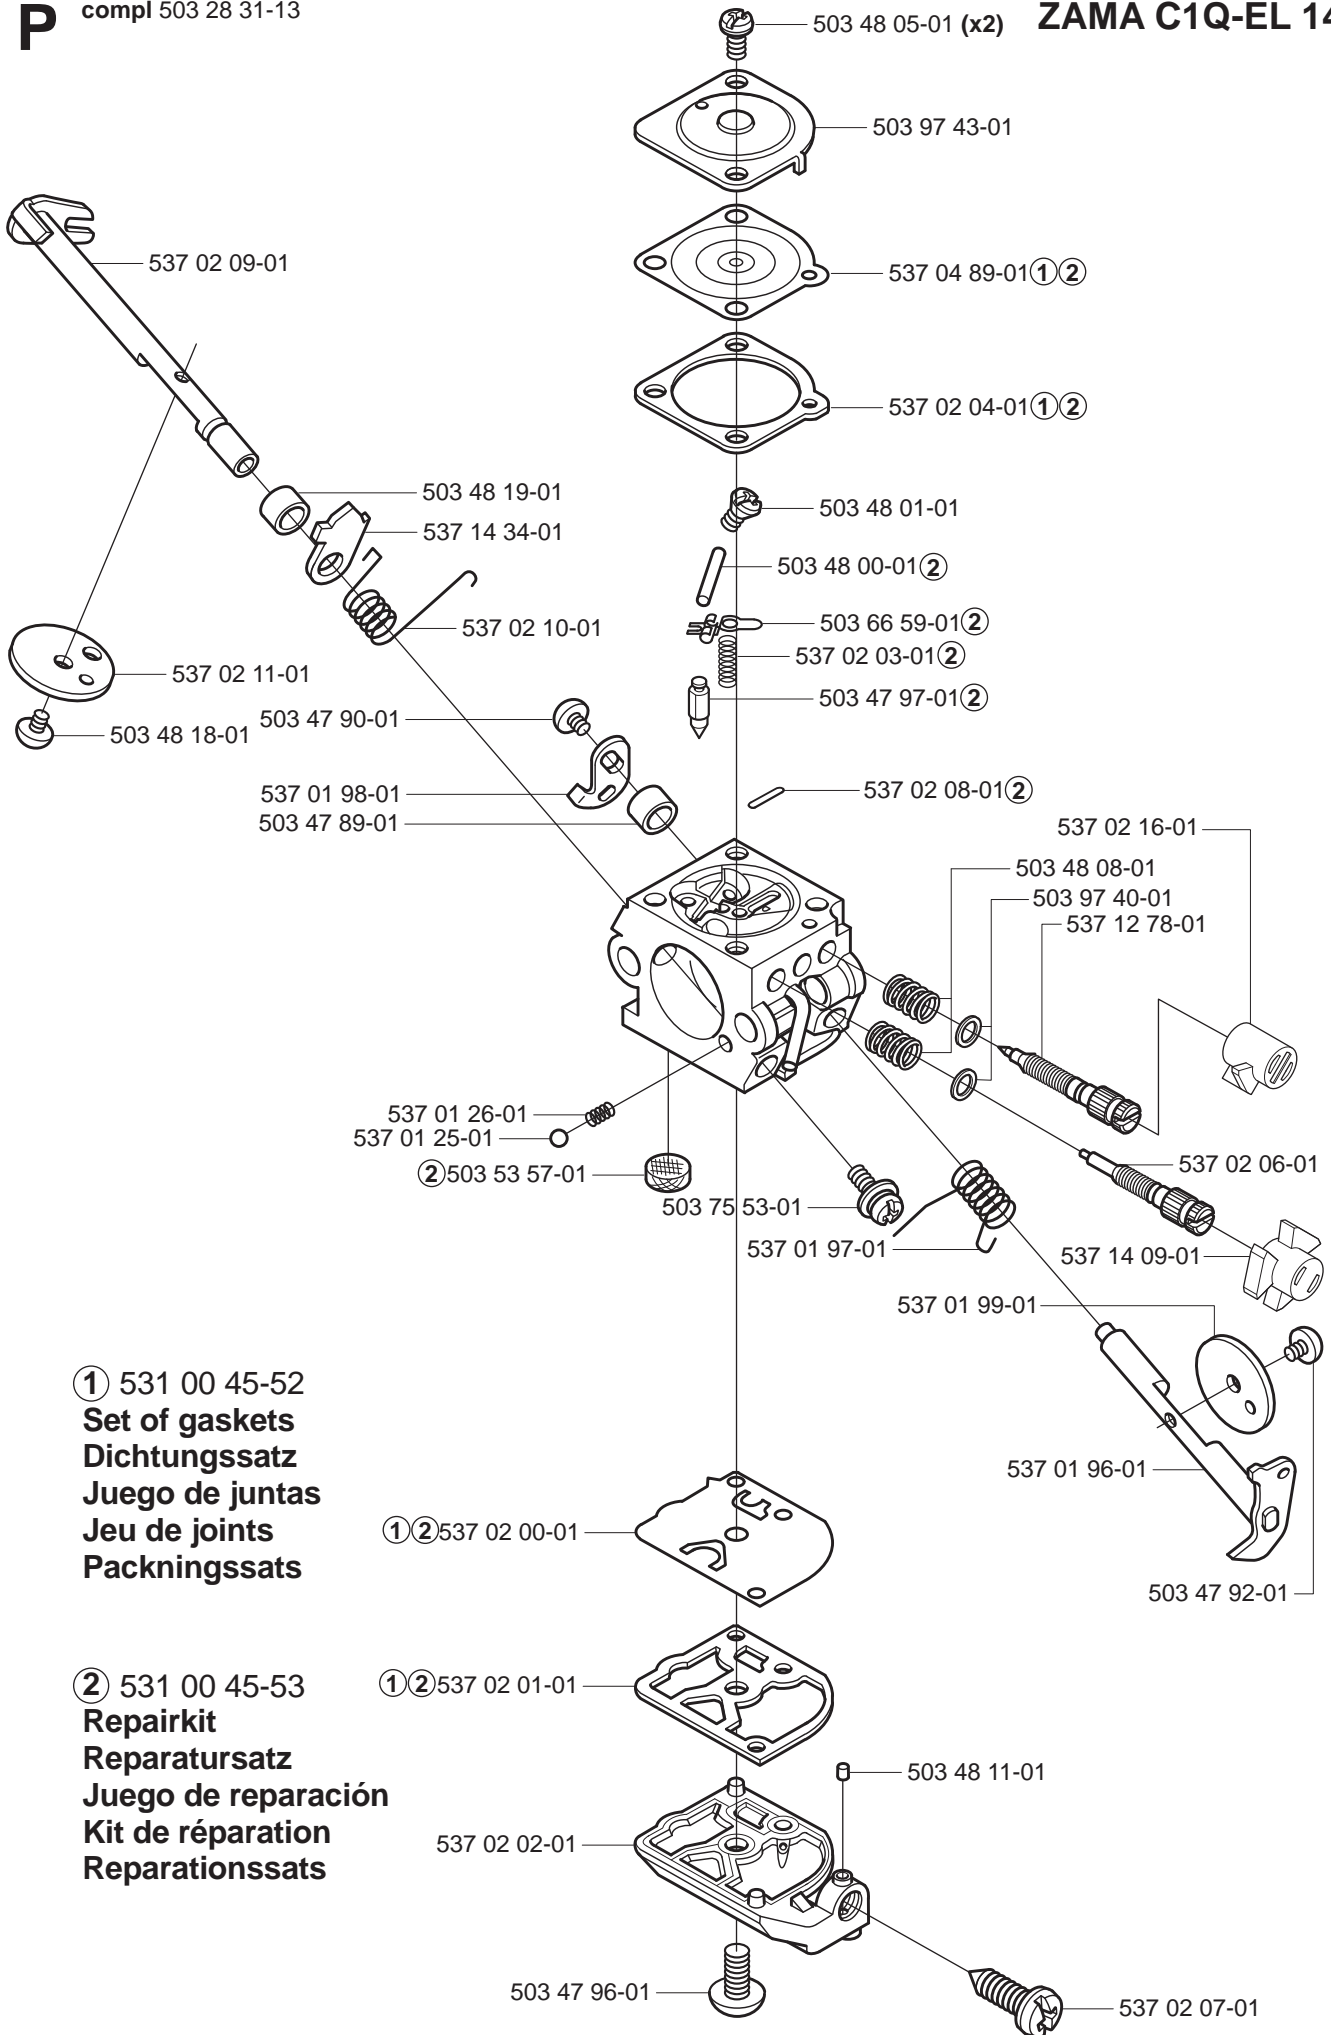

G

**compl 503 87 33-02

*compl 503 85 28-01

K****compl 537 08 51-01****L**

M *compl 503 85 24-74

N Accessories
Zubehöre
Accessoires
Accesorios
Tillbehör

*compl 537 30 14-09

Q Hedgetrimmer Attachment HA110
compl 537 19 66-01

537 19 85-01

537 09 52-01

503 21 68-16

537 14 86-11

*735 58 55-01

* (110mm)

*compl 537 19 58-01

*503 98 54-01

*503 78 52-01

*537 19 59-01

Q Hedgetrimmer Attachment HA850
compl 537 19 66-02

537 14 86-12

*735 58 08-10

*537 08 27-01 (829mm)

*compl 537 07 99-01

*503 98 54-01