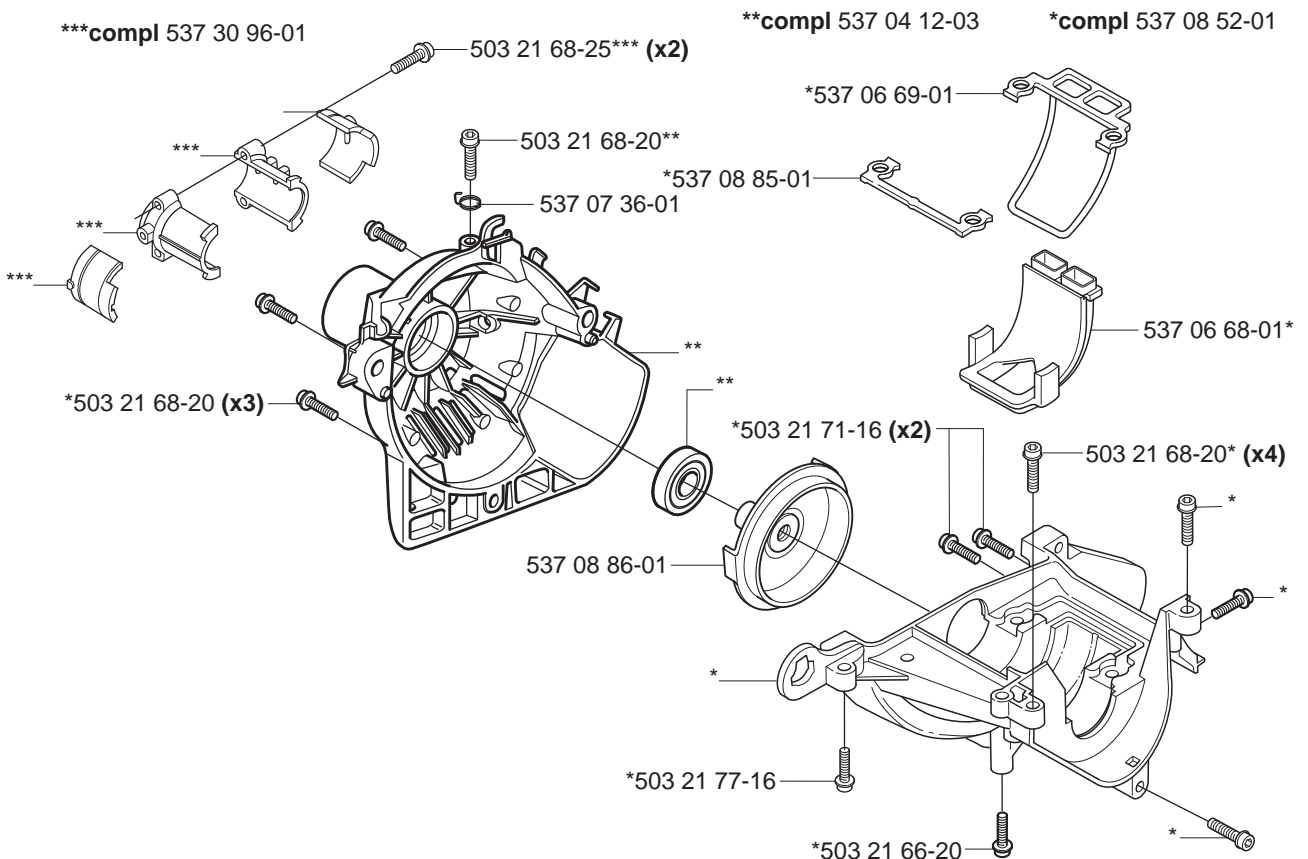

G

**compl 503 87 33-02

*compl 503 85 28-01

K****compl 537 08 51-01****L**

M *compl 503 85 24-74

N Accessories
Zubehöre
Accessoires
Accesorios
Tillbehör

*compl 537 30 14-09

Q Hedgetrimmer Attachment HA110
compl 537 19 66-01

537 19 85-01

537 09 52-01

503 21 68-16

537 14 86-11

*735 58 55-01

* (110mm)

*compl 537 19 58-01

*503 98 54-01

*503 78 52-01

*537 19 59-01

Q Hedgetrimmer Attachment HA850
compl 537 19 66-02

537 14 86-12

*735 58 08-10

*537 08 27-01 (829mm)

*compl 537 07 99-01

*503 98 54-01