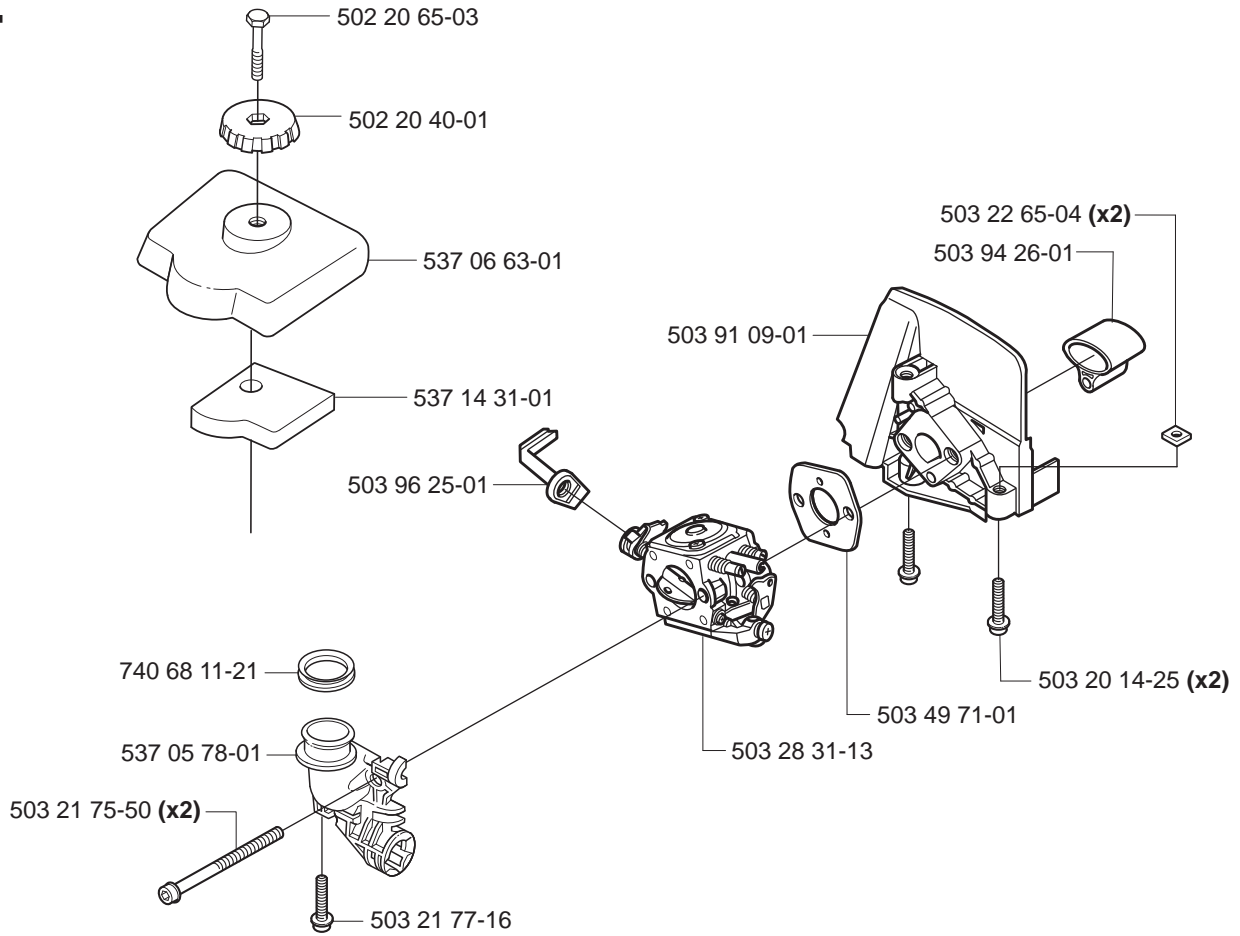

G

**compl 503 87 33-02

*compl 503 85 28-01

K****compl 537 08 51-01****L**

M *compl 503 85 24-74

N Accessories
Zubehöre
Accessoires
Accesorios
Tillbehör

*compl 537 30 14-09

Q Hedgetrimmer Attachment HA110
compl 537 19 66-01

537 19 85-01

537 09 52-01

503 21 68-16

537 14 86-11

*735 58 55-01

* (110mm)

*compl 537 19 58-01

*503 98 54-01

*503 78 52-01

*537 19 59-01

Q Hedgetrimmer Attachment HA850
compl 537 19 66-02

537 14 86-12

*735 58 08-10

*537 08 27-01 (829mm)

*compl 537 07 99-01

*503 98 54-01