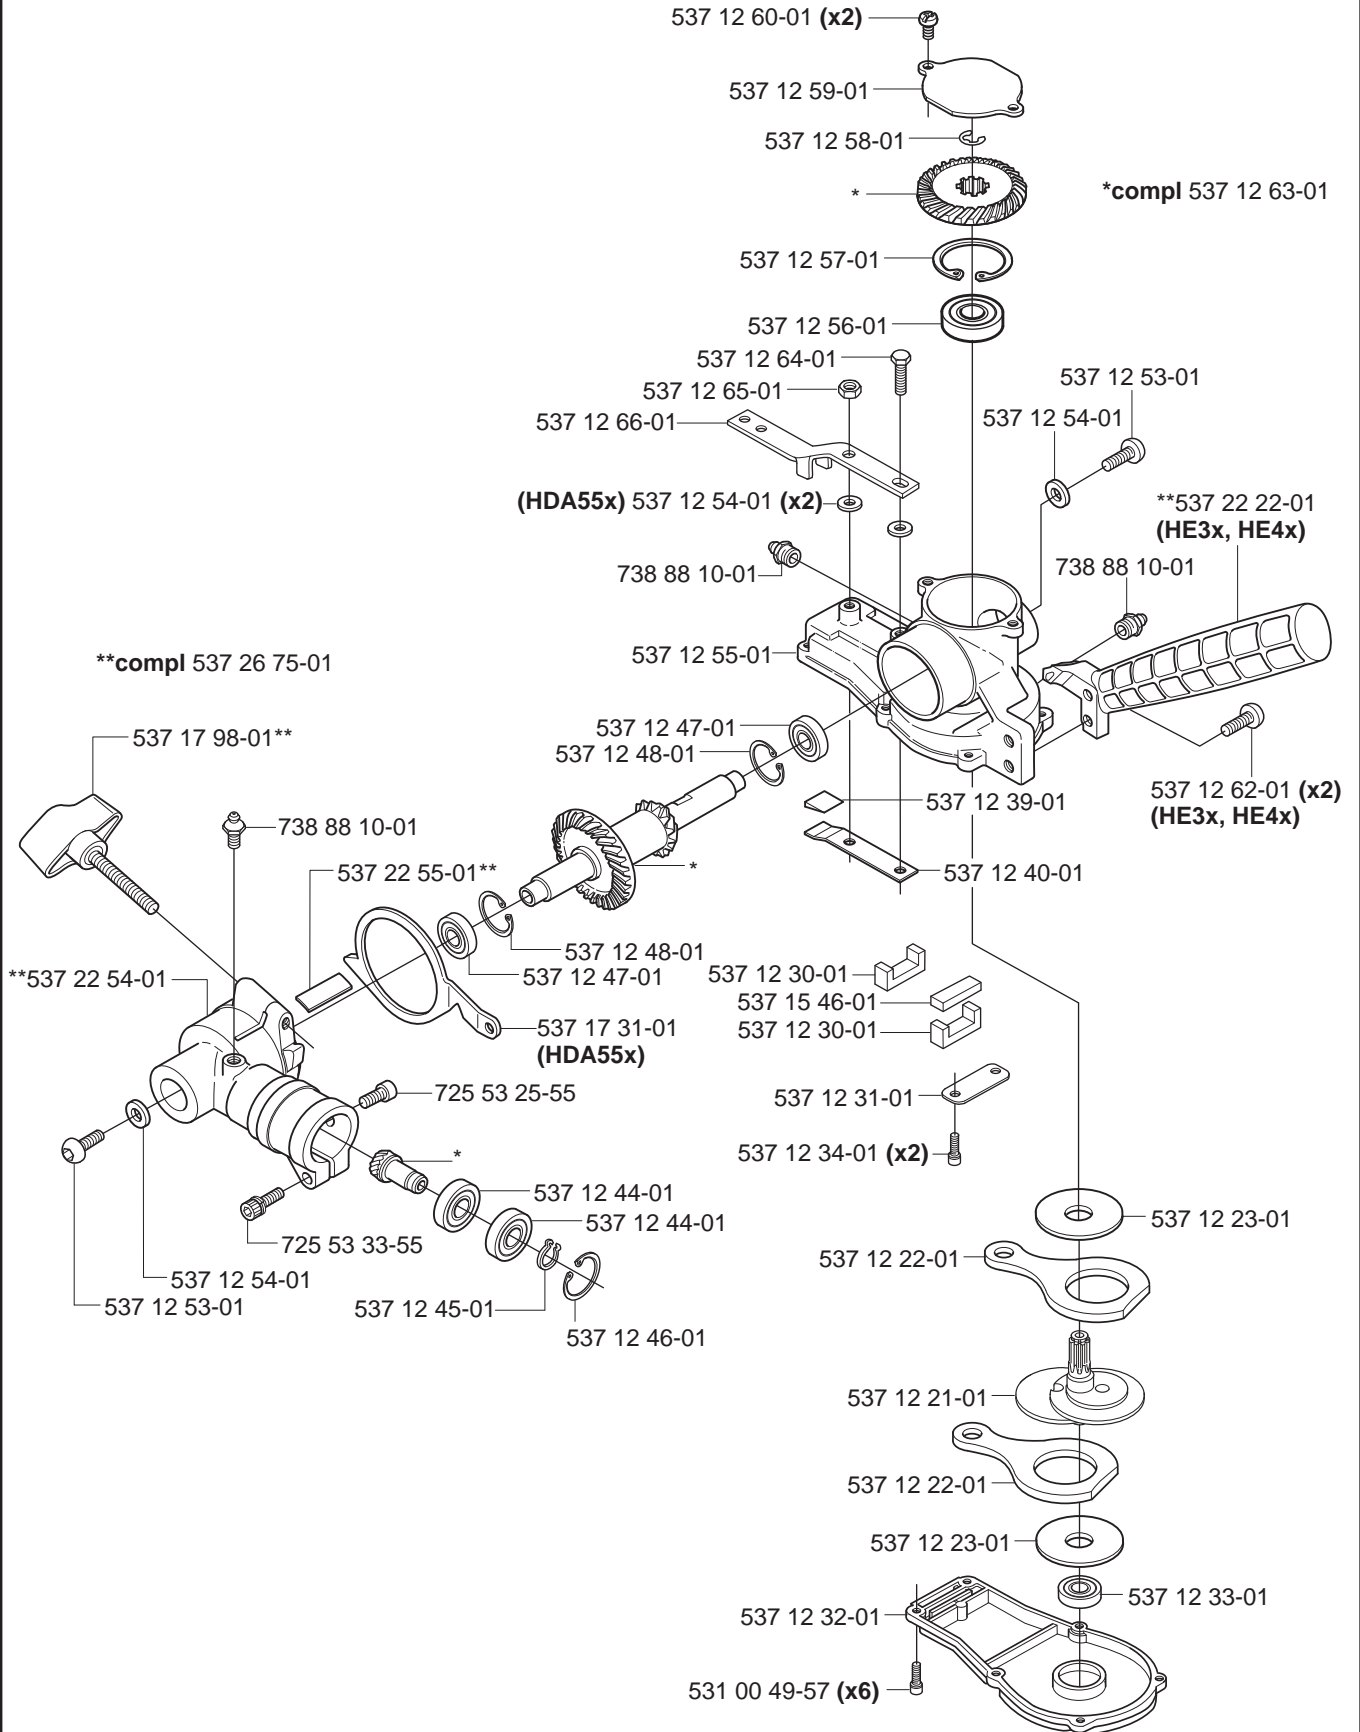

A

B HDA55x

B HE3x

B HE4x

C

D

E

F

G

**compl 503 87 33-02

*compl 503 85 28-01

K****compl 537 08 51-01****L**

M *compl 503 85 24-74

N Accessories
Zubehöre
Accessoires
Accesorios
Tillbehör

*compl 537 30 14-09

Q Hedgetrimmer Attachment HA110
compl 537 19 66-01

537 19 85-01

537 09 52-01

503 21 68-16

537 14 86-11

*735 58 55-01

* (110mm)

*compl 537 19 58-01

*503 98 54-01

*503 78 52-01

*537 19 59-01

Q Hedgetrimmer Attachment HA850
compl 537 19 66-02

537 14 86-12

*735 58 08-10

*537 08 27-01 (829mm)

*compl 537 07 99-01

*503 98 54-01