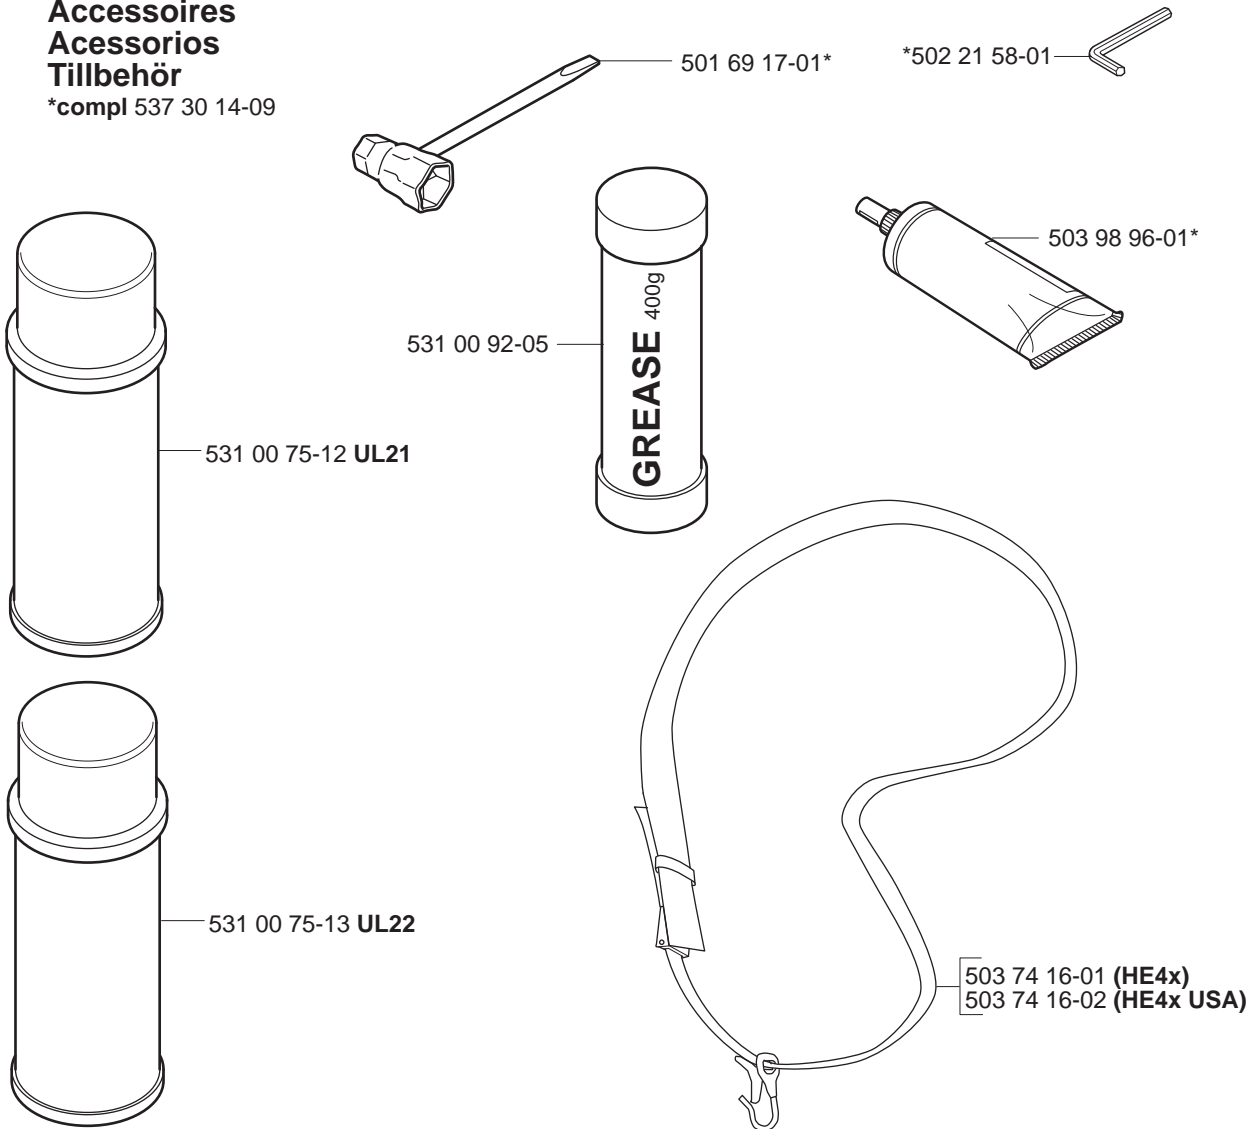

G

**compl 503 87 33-02

*compl 503 85 28-01

K****compl 537 08 51-01****L**

M *compl 503 85 24-74

N Accessories
Zubehöre
Accessoires
Accesorios
Tillbehör

*compl 537 30 14-09

Q Hedgetrimmer Attachment HA110
compl 537 19 66-01

537 19 85-01

537 09 52-01

503 21 68-16

537 14 86-11

*735 58 55-01

* (110mm)

*compl 537 19 58-01

*503 98 54-01