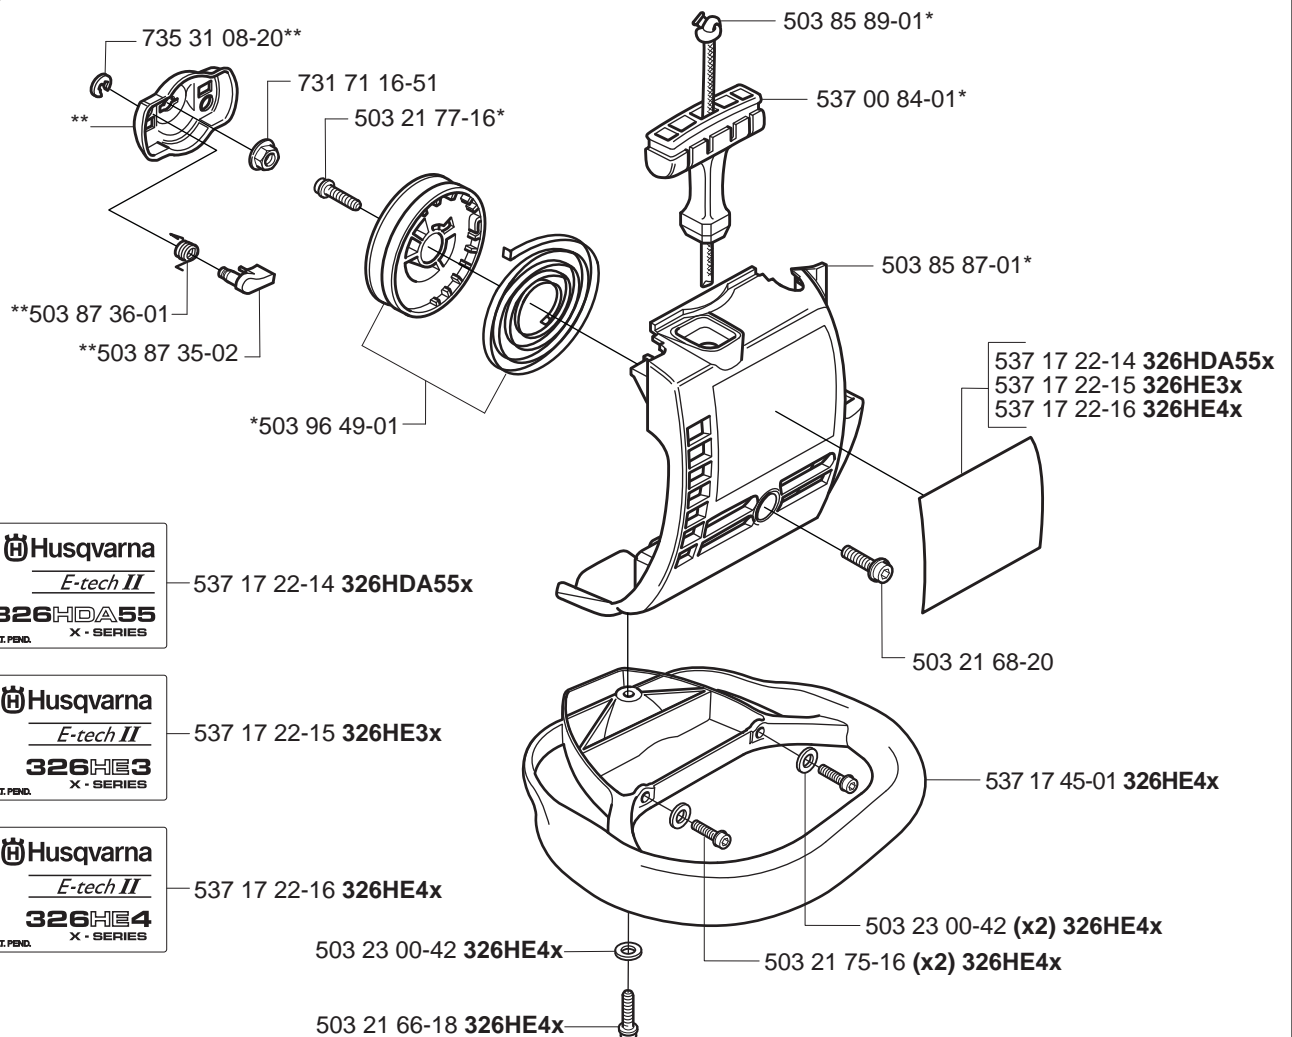

G

**compl 503 87 33-02

*compl 503 85 28-01

K****compl 537 08 51-01****L**

M *compl 503 85 24-74

N Accessories
Zubehöre
Accessoires
Accesorios
Tillbehör

*compl 537 30 14-09

Q Hedgetrimmer Attachment HA110
compl 537 19 66-01

537 19 85-01

537 09 52-01

503 21 68-16

537 14 86-11

*735 58 55-01

* (110mm)

*compl 537 19 58-01

*503 98 54-01

*503 78 52-01

*537 19 59-01

Q Hedgetrimmer Attachment HA850
compl 537 19 66-02

537 14 86-12

*735 58 08-10

*537 08 27-01 (829mm)

*compl 537 07 99-01

*503 98 54-01